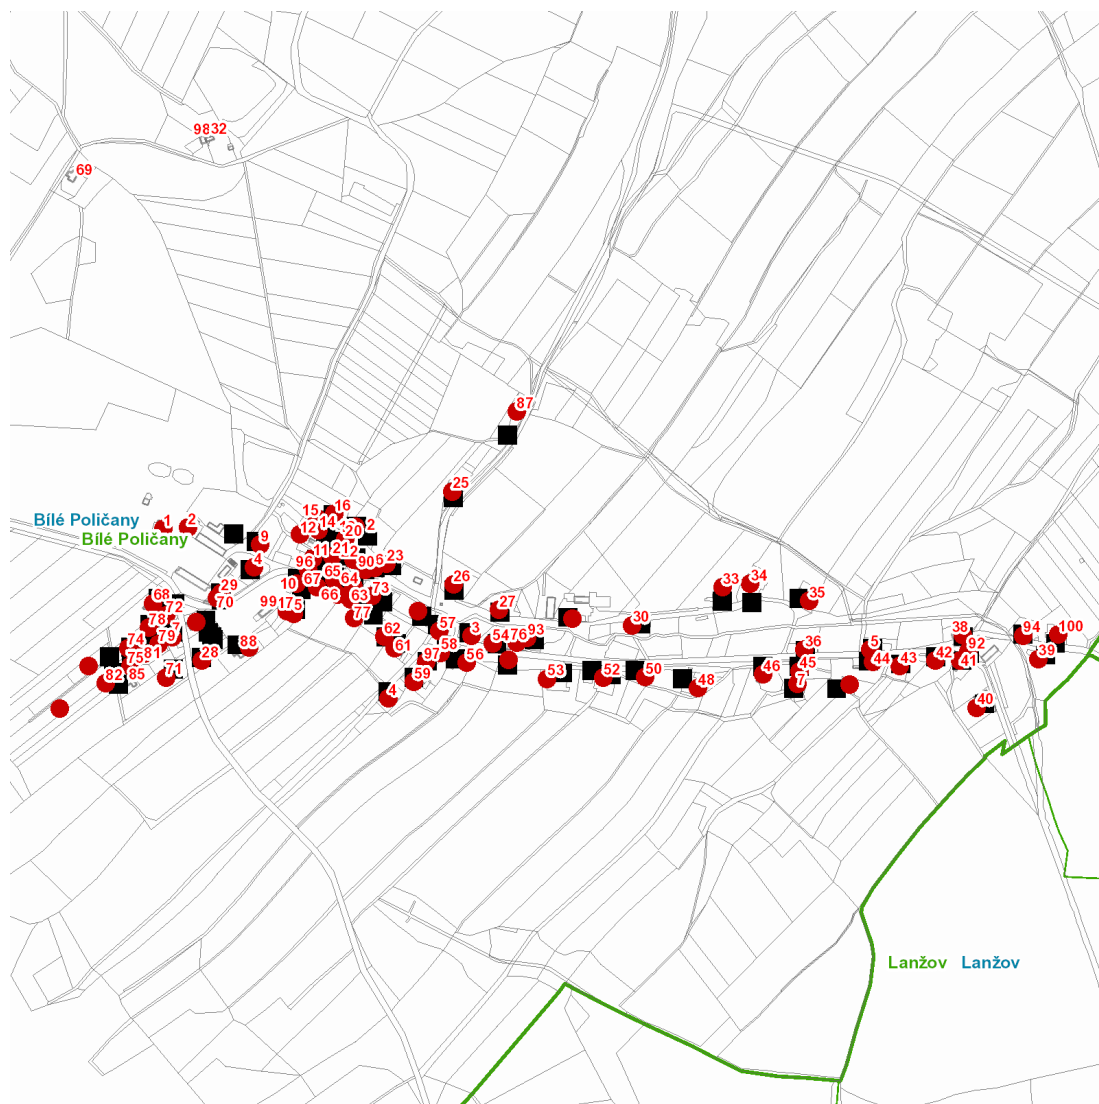

dne **4. 10. 2021** od **7:30** do **17:30** hodin

Plánovaná odstávka zahrnuje tyto lokality:**Bílé Poličany (okres Trutnov)**

č. p. 1, 2, 4, 5, 7, 9, 10, 11, 12, 14-18, 20, 21, 22, 23, 25-30, 33, 34, 35, 36, 38-46, 48, 50, 52, 53, 54, 56, 57, 58, 59, 61-68, 70-79, 81, 82, 87, 90, 92, 93, 94, 96, 97, 100

č. ev. 3-7

kat. území **Bílé Poličany** (kód **604135**): parcelní č. ST.165, ST.167, ST.168, 64/2, 102, 116, 145, 186, 712/4, 712/5, 731/1

UPOZORNĚNÍ

Dotčené zařízení distribuční soustavy je nutné i v době odstávky považovat za zařízení pod napětím, a proto vás žádáme o dodržení všech zásad bezpečnosti a provedení opatření potřebných k zamezení případných škod na zdraví a majetku. | Provozovatelé výroben elektřiny jsou povinni zajistit přerušení dodávky elektřiny z výroby do vypnutého úseku distribuční soustavy.

dne **4. 10. 2021** od **7:30** do **17:30** hodin**Orientační mapový podklad odstávkou dotčených lokalit****VYSVĚTLIVKY**

- – adresy dotčené odstávkou elektřiny
- – místa připojení k elektrické síti dotčená odstávkou

INFORMACE ZASLÁNA

IDDS: 7w9a5s9 (OBEC BÍLÉ POLIČANY)